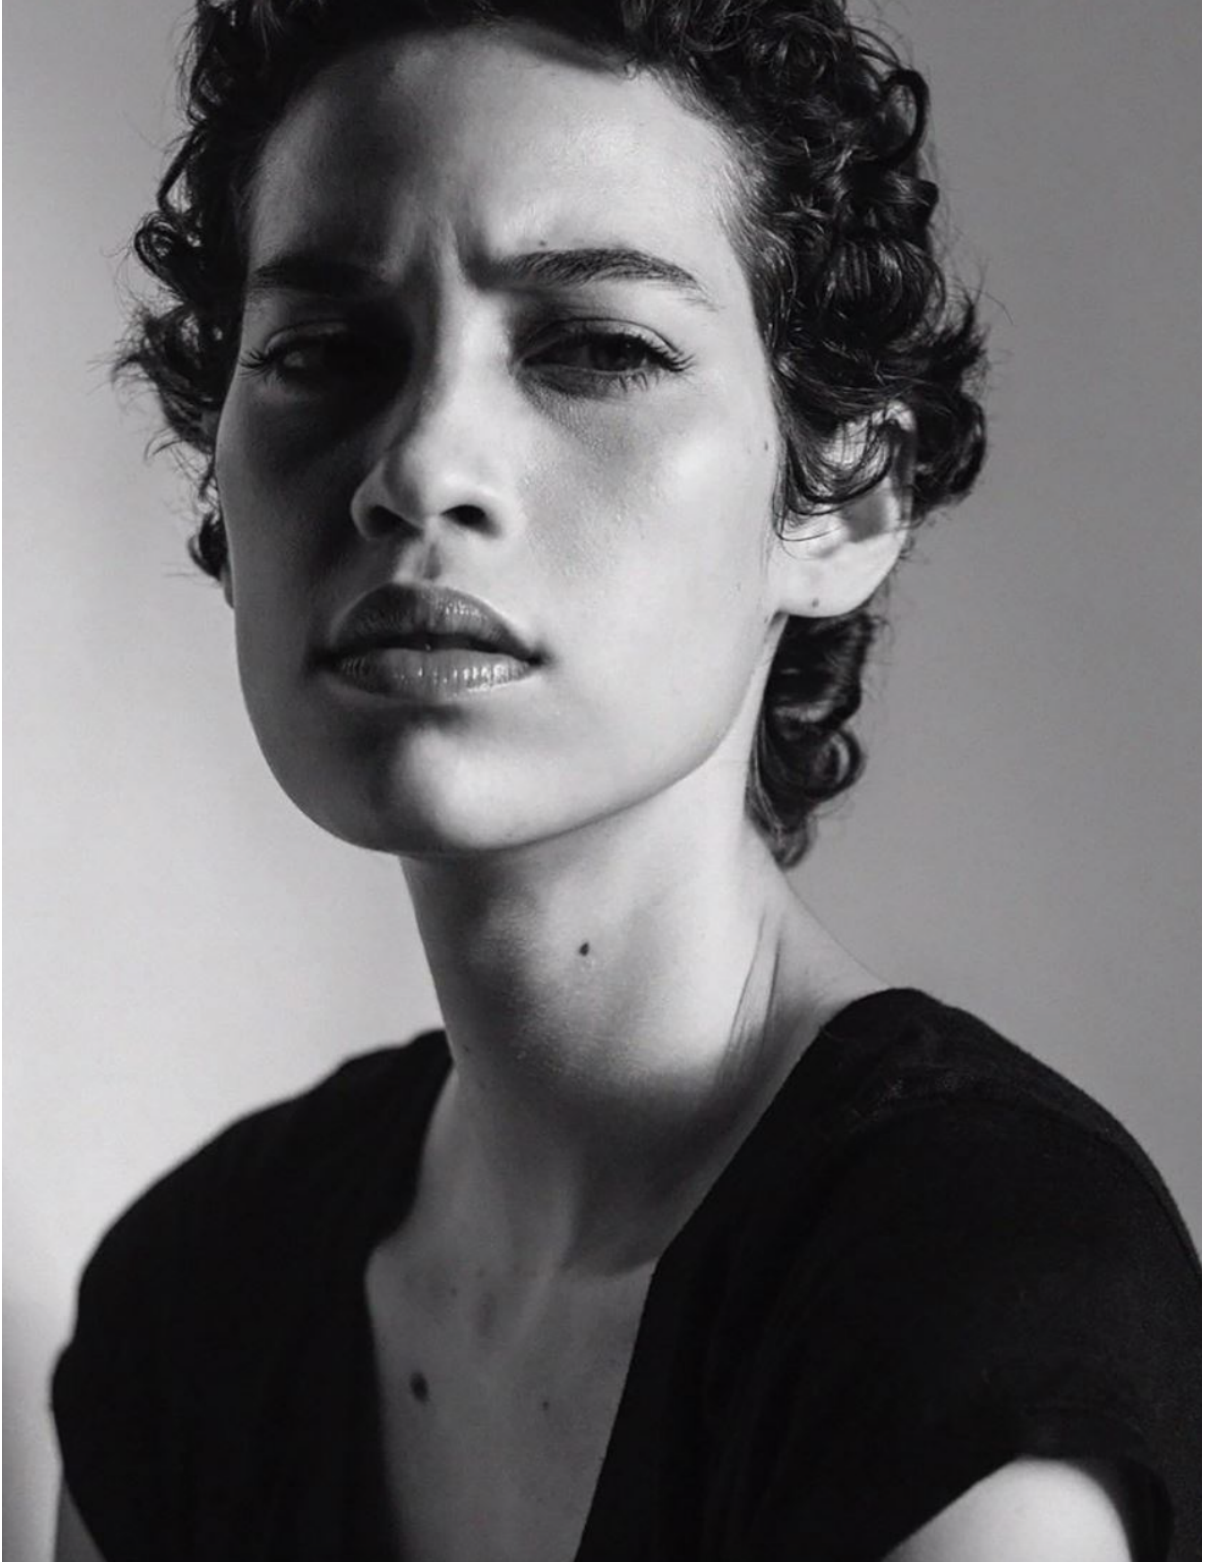

DEL VALLE VELIZ

height 5'9.5 · bust 32.5" · cup B · waist 23.5" · hips 35.5" · dress 36 EU/6 US/8 UK
shoes size 37 EU/6 US/4 UK · hair brown · eyes brown