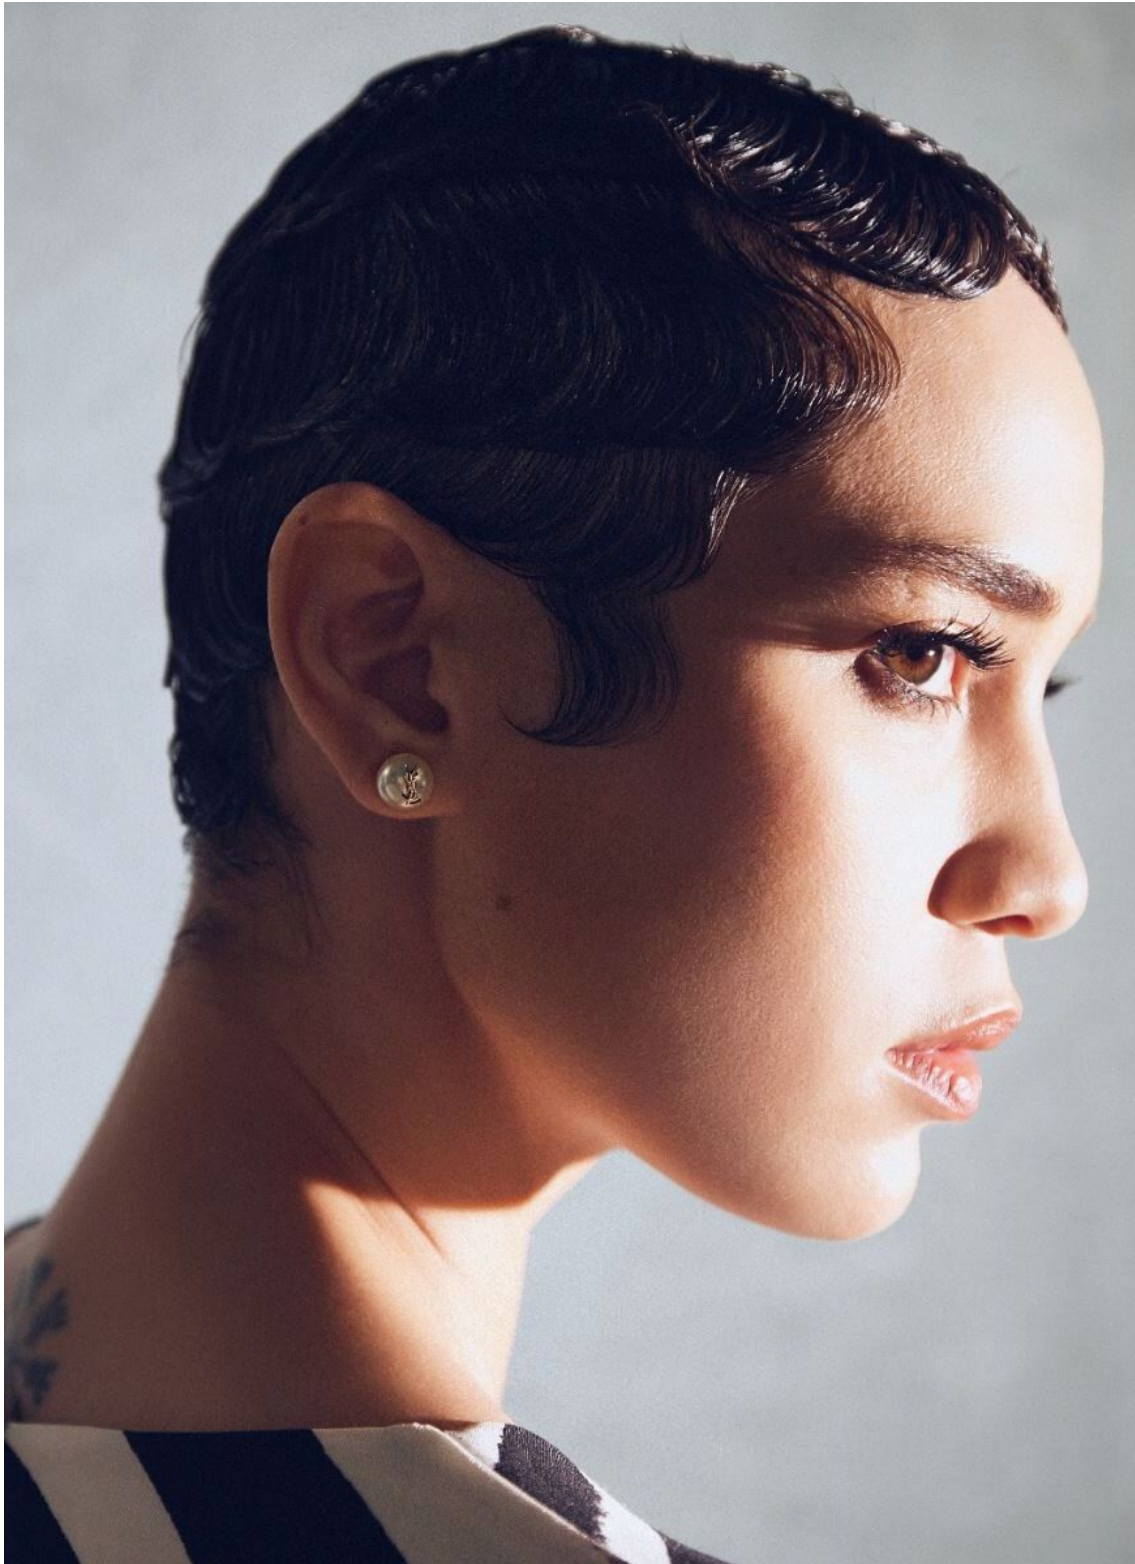

DEL VALLE VELIZ

height 5'9.5 · bust 32.5" · cup B · waist 23.5" · hips 35.5" · dress 36 EU/6 US/8 UK
shoes size 37 EU/6 US/4 UK · hair brown · eyes brown