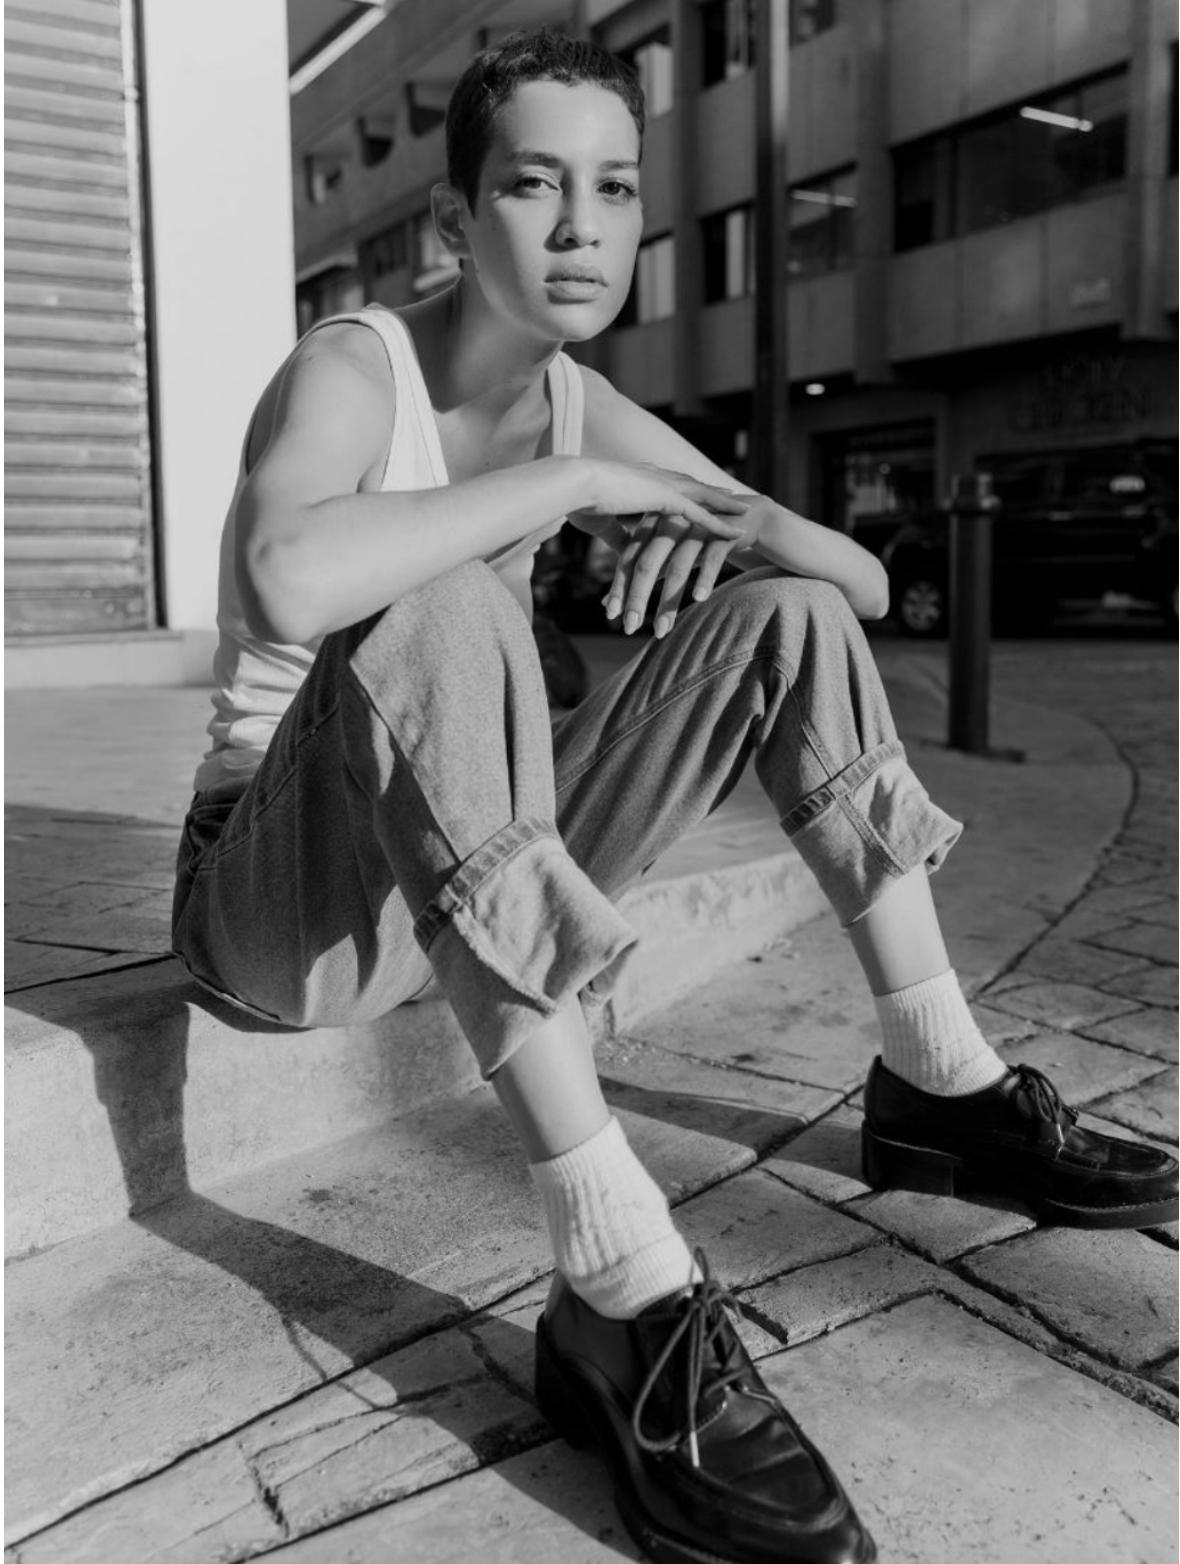

DEL VALLE VELIZ

height 5'9.5 · bust 32.5" · cup B · waist 23.5" · hips 35.5" · dress 36 EU/6 US/8 UK
shoes size 37 EU/6 US/4 UK · hair brown · eyes brown