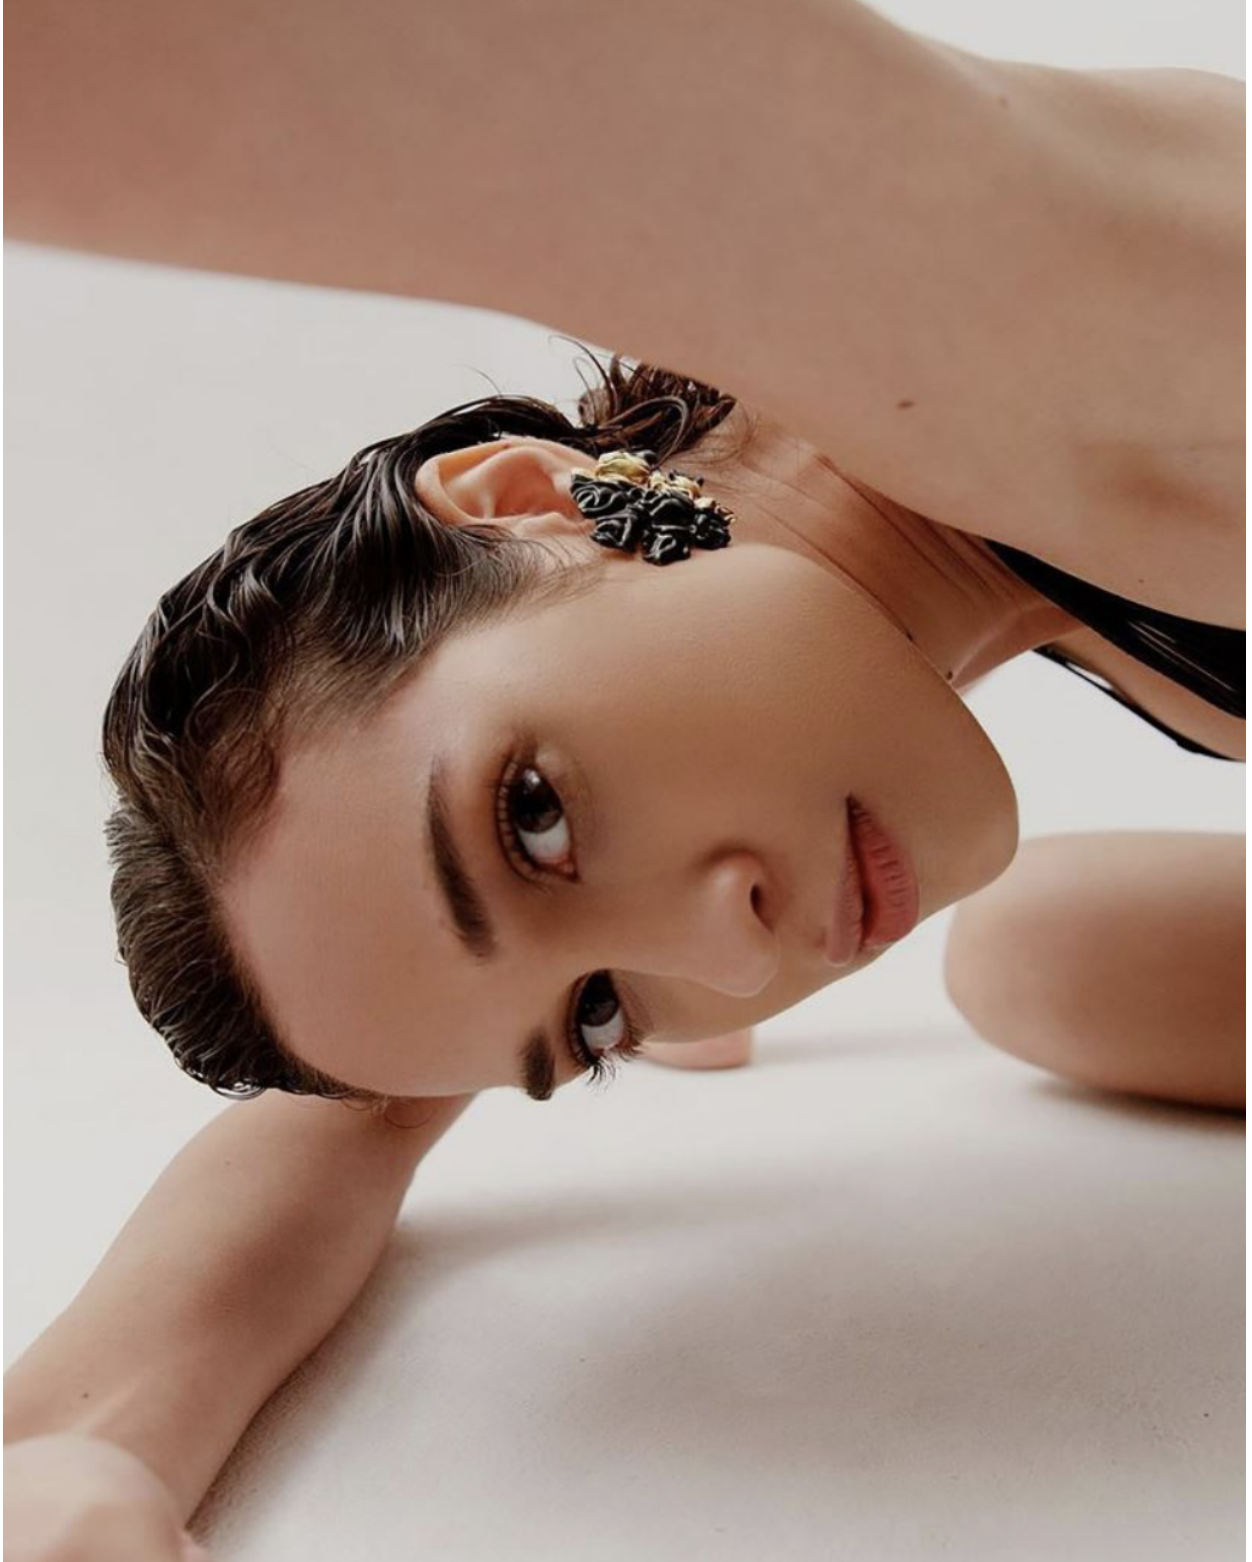

DEL VALLE VELIZ

height 5'9.5 · bust 32.5" · cup B · waist 23.5" · hips 35.5" · dress 36 EU/6 US/8 UK
shoes size 37 EU/6 US/4 UK · hair brown · eyes brown

MGM
MODELS

MGM
MODELS

DEL VALLE VELIZ

height 5'9.5 · bust 32.5" · cup B · waist 23.5" · hips 35.5" · dress 36 EU/6 US/8 UK
shoes size 37 EU/6 US/4 UK · hair brown · eyes brown